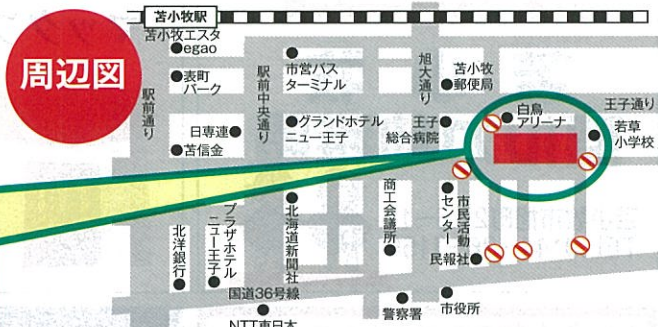

2012 スケートの街・苫小牧

第46回 とまごまい スケートまつり

苫小牧名物
しばれ焼き

主会場 若草町中央公園 白鳥アリーナ

●主催/第46回苫小牧スケートまつり実行委員会 ☎0144-32-6448
協力/財団法人防衛施設周辺整備協会 北海道支所

※市役所駐車場は開放しています。(台数には限りがあります。)
※身障者専用駐車場は白鳥アリーナ駐車場に用意しています。
※会場周辺には一般車両駐車場はありませんので、公共交通機関をご利用ください。

2/4・5 日

1パック 360円
2月4日(土) 10:00~19:00
2月5日(日) 10:00~18:00
※しばれ焼きランドへの肉・野菜の持ち込みは断ります。

前売り券発売中2月3日(金)まで
予定枚数を売切った場合は、2月3日以前に
前売り券の販売を終了する場合があります。
1パック320円

- 前売り券の販売場所
- ★白鳥アリーナ
 - ★沼ノ端スケートセンター
 - ★苫小牧市総合体育館
 - ★ゆのみの湯
 - ★egao1Fインフォメーション
 - ★苫小牧日吉体育館
 - ★苫小牧市民会館
 - ★わたなべ八景堂

◎危険、迷惑いっぱいの飲酒運転、路上駐車はやめましょう!

※会場内は、天候により足元が悪くなることが予想されますので、充分ご注意ください。

会場周辺の交通規制は4日(土) 9:30~19:15
5日(日) 9:30~18:15までとなっております。

海賊戦隊ゴーカイジャーショー

4±

観覧無料

1回目 11:40~12:10
2回目 15:00~15:30

©2011 石森プロ・テレビ朝日・ADK・東映