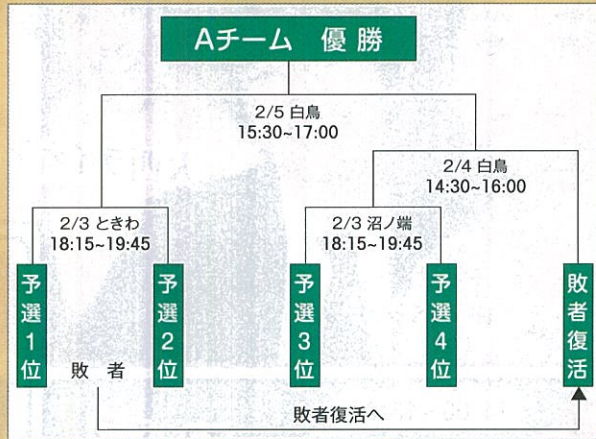

協賛行事

10:00~18:00 会場内	苫小牧冬名物 しばれ焼きランド 協賛店
8:15~8:20 東小学校体育館 動労青少年ホーム	耐寒ラジオ体操会 (一般参加歓迎)
8:30~13:00 白鳥アリーナ	町内会交流競技会 第28回ホーキングアイスホッケー大会 協力:町内会連合会
8:30~16:00 東小学校体育館 動労青少年ホーム	町内会交流競技会 第5回フロアカーリング大会 協力:町内会連合会
9:30~13:00 川沿公園体育館	第23回苫小牧市長杯争奪 オープンインドアアーチェリー大会
9:45~12:00 ハイランド屋外リンク	第34回苫小牧民報杯 小学校スピードスケート競技会
12:00~12:30 ハイランド屋外リンク	小学校スピードスケート招待リレー
13:45~15:15 白鳥アリーナ	第42回道新杯小学生アイスホッケー大会 (Bチーム決勝)
14:00~17:00 ハイランド屋外リンク	第37回苫小牧民報杯 中学スプリント選手権大会(2日目)
15:30~17:00 白鳥アリーナ	第42回道新杯小学生アイスホッケー大会 (Aチーム決勝)

4土 5日 リンクの無料開放 (一般滑走)

月日	施設	ときわリンク	沼ノ端リンク	白鳥アリーナ
2/ 4土		10:00~12:00	10:00~16:00	12:30~14:00
2/ 5日		10:00~16:00	10:00~16:00	

スケートまつり協賛 アイスホッケー大会組合せ

第42回道新杯争奪小学生アイスホッケー大会

●開会式 1/28 12:00~12:15 [白鳥アリーナ]
●閉会式 2/ 5 17:00~17:20 [白鳥アリーナ]

<Aチーム>
予選リーグ

月日	リンク	時間	対戦
1月28日	白	12:15~13:45	ノーティーパーズ:レッドスターズ
1月29日	沼	12:15~13:45	Westアイスキング:沼ノ端BLUEサンダース
1月30日	沼	18:15~19:45	ノーティーパーズ:Westアイスキング
1月31日	沼	18:15~19:45	レッドスターズ:沼ノ端BLUEサンダース
2月 1日	沼	18:15~19:45	ノーティーパーズ:沼ノ端BLUEサンダース
2月 2日	白	18:15~19:45	レッドスターズ:Westアイスキング

決勝トーナメント