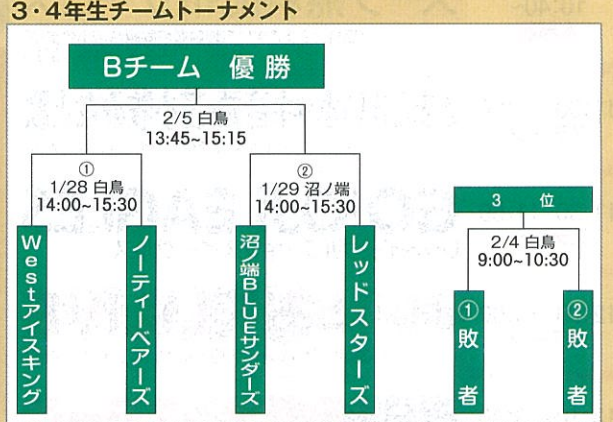

<Bチーム>
3・4年生チームトーナメント

<Cチーム>
1・2年生エキシビジョンマッチ

月日	リンク	時間	対戦
2月 4日	白	10:45~12:15	苫小牧Aチーム:苫小牧Bチーム

苫小牧Aチーム:ノーティーパーズ・レッドスターズ
(東・西・若草・豊川・清水・北星・北光・大成・明野・緑・美園・糸井)
苫小牧Bチーム:Westアイスキング・沼ノ端BLUEサンダース
(泉野・日新・澄川・錦岡・明德・沼ノ端・拓勇・勇弘・ウトナイ・植苗)

第34回日ア連杯道南地区中学生新人アイスホッケー大会

兼46回苫小牧民報杯争奪中学生新人アイスホッケー大会

●開会式 2/ 9 18:15~ [白鳥アリーナ]
●閉会式 2/19 試合終了後~ [沼ノ端リンク]

<予選Aリーグ>

月日	リンク	時間	対戦
2月 9日	白	18:40~21:00	合同Eチーム:合同Dチーム
2月11日	沼	18:30~21:00	札幌スターズ:合同Aチーム
2月12日	沼	18:30~21:00	札幌スターズ:合同Dチーム
2月13日	白	18:30~21:00	合同Eチーム:合同Aチーム
2月14日	沼	18:30~21:00	合同Dチーム:合同Aチーム
2月17日	沼	18:30~21:00	札幌スターズ:合同Eチーム

<予選Bリーグ>

月日	リンク	時間	対戦
2月12日	沼	16:00~18:30	札幌フェニックス:合同Cチーム
2月15日	沼	18:30~21:00	合同Bチーム:合同Cチーム
2月18日	白	18:30~21:00	札幌フェニックス:合同Bチーム

<3位決定戦>

月日	リンク	時間	対戦
2月19日	沼	16:00~18:30	予選A 2位:予選B 2位

<決勝戦>

月日	リンク	時間	対戦
2月19日	沼	18:30~21:00	予選A 1位:予選B 1位

合同Aチーム:啓北・和光 合同Dチーム:啓明・弥生・凌雲・緑陵
合同Bチーム:光洋・東 合同Eチーム:沼ノ端・明倫
合同Cチーム:明野・青翔

第45回南北海道高校新人アイスホッケー大会

月日	リンク	時間	対戦
2月 1日	と	18:15~20:45	駒大苫小牧:苫小牧工業高校
2月 7日	白	18:45~21:15	駒大苫小牧:道南工業高校
2月 8日	白	18:45~21:15	駒大苫小牧:苫小牧東工業高校
2月10日	沼	18:15~20:45	苫小牧東工業高校:北海工業高校
2月10日	白	18:15~20:45	道南工業高校:苫小牧工業高校

月日	リンク	時間	対戦
2月12日	白	15:45~18:00	駒大苫小牧:北海工業高校
2月12日	白	18:15~20:45	苫小牧東工業高校:苫小牧工業高校
2月14日	白	18:45~21:15	北海工業高校:苫小牧工業高校
2月16日	沼	18:15~20:45	苫小牧東工業高校:道南工業高校
2月19日	沼	13:00~15:30	北海工業高校:道南工業高校

と=ときわスケートセンター 沼=沼ノ端スケートセンター 白=白鳥アリーナ

もっと近くに、もっと一緒に
egao
苫小牧駅前プラザ
営業時間◎あさ10時~よる7時 [egao] 検索
〒053-0022 苫小牧市表町6丁目2-1
TEL (0144) 36-1122 http://egao-egao.net

ボウリングしよう!
フードコート、バー、ビアホールも
スポーツ苫小牧
苫小牧市字系井132-5
TEL 0144-76-6001
スポーツホームページ http://www.sport-bowling.co.jp/

祝 第46回 とまこまい
スケートまつり
株式会社 古畑電機
苫小牧市旭町4丁目1番20号
TEL (0144) 33-2903
FAX (0144) 33-5297

GOTSU

医療法人社団 養生館
苫小牧日翔病院
外科・内科・循環器内科・消化器内科・腫瘍内科・整形外科
リウマチ科・脳神経外科・形成外科・泌尿器科
リハビリテーション科・麻酔科(錦田隆久)
透析センター・健康診断・がん検診・人間ドック
苫小牧市矢代町
2丁目9番13号(三条通) ☎(0144)72-7000
http://www.nisshou-hospital.jp

錦西ニュータウン
所在地:苫小牧市字錦西21番
用途地域:第1種低層住宅専用地域
地区計画:錦西ニュータウン地区低層住宅地区
分譲区画:64区画
分譲面積:220.71㎡(88.58坪)~273.35㎡(82.68坪)
分譲価格:1,722,996円より
苫小牧市財政部管財課土地造成係 TEL 32-6234(直通)
〒053-8722 苫小牧市旭町4丁目5番6号<苫小牧市役所6階>
http://www.city.tomakomai.hokkaido.jp/kanzai/bunjou_index.htm

祝 第46回とまこまいスケートまつり
株式会社 サンワールド
北海道苫小牧市汐見町1丁目1番14号
☎0144-32-1188

苫小牧TOMAKOMAI
駒澤大学
学校法人駒澤大学 苫小牧駒澤大学
〒059-1292
北海道苫小牧市錦岡 521-293 ☎0120-57-1504
komama@t-komazawa.ac.jp FAX 0144-61-3333
http://www.t-komazawa.ac.jp

中古住宅・アパート買取中!
土地建物売買・賃貸・仲介
たいせつ総合サービス(株)
北海道知事免許取得(3)第858号 全日本不動産協会会員
代表取締役 大野 順治
苫小牧市新中野町2丁目2番4号たいせつビル本社
TEL 0144-72-5524

コンパクトハイブリッドカー
AQUA
誕生
ネットヨタ苫小牧
本社/苫小牧市新中野町3-1-4 ☎0120-79-3739

もっと世界を楽しもう
H.I.S.
Love, Peace, TRAVEL
苫小牧営業所/表町5-4-7 第一生命ビル1F
0144-34-5581

Fleur Blanc
四季舎の森 フルフルブラン
苫小牧市字錦岡332-119 TEL 0144-68-5888
営業時間 7:30から19:00 定休日 毎週火曜日