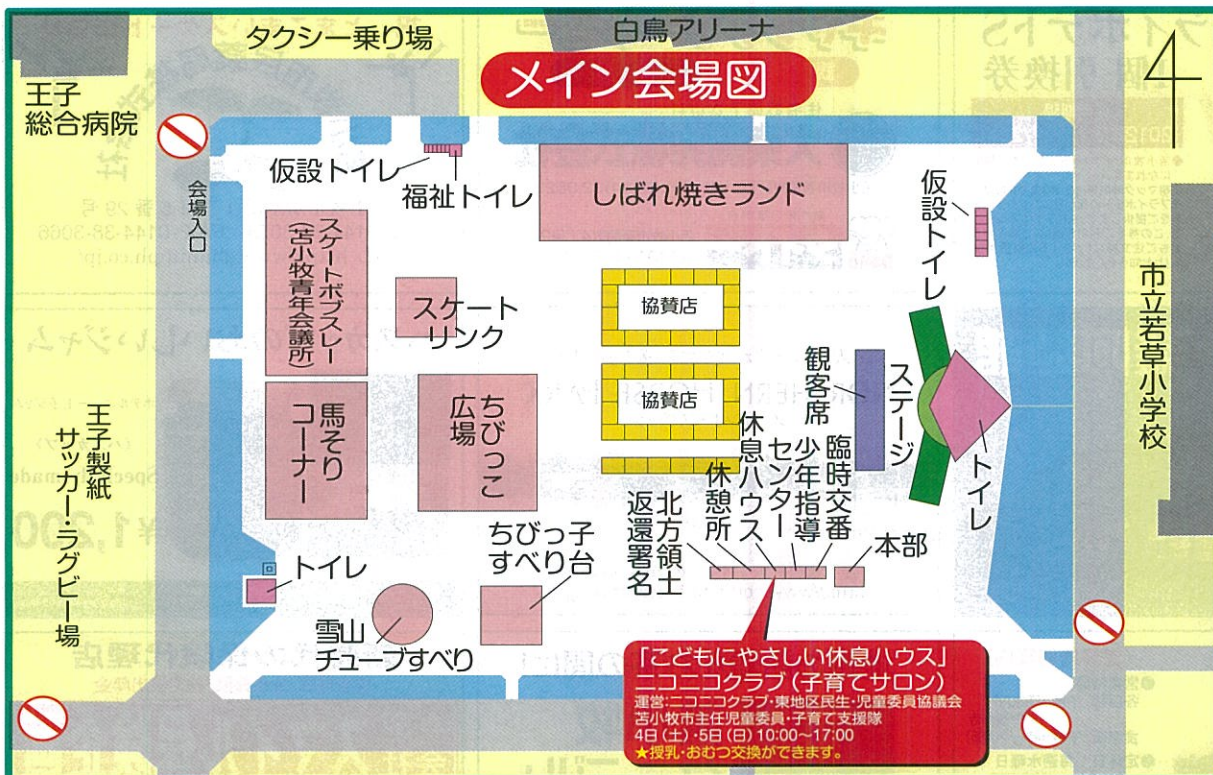

2012 スケートの街・苫小牧

第46回 とまごまい スケートまつり

苫小牧名物
しばれ焼き

主会場 若草町中央公園 白鳥アリーナ

●主催/第46回苫小牧スケートまつり実行委員会 ☎0144-32-6448
協力/財団法人防衛施設周辺整備協会 北海道支所

※市役所駐車場は開放しています。(台数には限りがあります。)
※身障者専用駐車場は白鳥アリーナ駐車場に用意しています。
※会場周辺には一般車両駐車場はありませんので、公共交通機関をご利用ください。

2/4・5 日

1パック 360円
2月4日(土) 10:00~19:00
2月5日(日) 10:00~18:00
※しばれ焼きランドへの肉・野菜の持ち込みは断ります。

前売り券発売中2月3日(金)まで
予定枚数を売切った場合は、2月3日以前に
前売り券の販売を終了する場合があります。
1パック320円

- 前売り券の販売場所
- ★白鳥アリーナ
 - ★沼ノ端スケートセンター
 - ★苫小牧市総合体育館
 - ★ゆのみの湯
 - ★egao1Fインフォメーション
 - ★苫小牧日吉体育館
 - ★苫小牧市民会館
 - ★わたなべ八景堂

◎危険、迷惑いっぱいの飲酒運転、路上駐車はやめましょう!

※会場内は、天候により足元が悪くなることが予想されますので、充分ご注意ください。

会場周辺の交通規制は4日(土) 9:30~19:15
5日(日) 9:30~18:15までとなっております。

海賊戦隊ゴーカイジャーショー

4±

観覧無料

1回目 11:40~12:10
2回目 15:00~15:30

©2011 石森プロ・テレビ朝日・ADK・東映