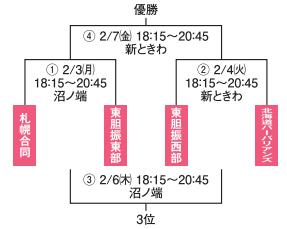

第59回とまこまいスケートまつり関係行事

第55回 道新杯争奪小学生アイスホッケー大会

●表彰式 / 1月26日(日) 決勝戦終了後 [新ときわスケートセンター]

月日	リンク	時間	対戦
1月16日(木)	沼	18:15~19:45	レッドスターズ vs 苫小牧Westアイスキング
1月17日(金)	新	18:15~19:45	BLUEサンダーズ vs BURNING BULLET
1月18日(土)	沼	12:45~14:15	レッドスターズ vs BLUEサンダーズ
1月18日(土)	沼	14:30~16:00	苫小牧Westアイスキング vs BURNING BULLET
1月20日(月)	n	18:15~19:45	BURNING BULLET vs レッドスターズ
1月22日(水)	沼	18:15~19:45	苫小牧Westアイスキング vs BLUEサンダーズ

月日	リンク	時間	対戦
1月18日(土)	沼	11:30~12:30	チームレッド vs チームブルー
1月26日(日)	新	11:30~12:30	チームブルー vs チームレッド

第13回 北海道アイスホッケー連盟会長杯争奪 道南地区中学生新人アイスホッケー大会 兼 第59回苫小牧民報杯争奪中学生新人アイスホッケー大会

月日	リンク	No	時間	対戦
2月3日(月)	沼	①	18:15~20:45	札幌合同 vs 東胆振東部
2月4日(火)	新	②	18:15~20:45	東胆振西部 vs 北海道パリアンズ
2月6日(木)	沼	③	18:15~20:45	①の敗者 vs ②の敗者
2月7日(金)	新	④	18:15~20:45	①の勝者 vs ②の勝者