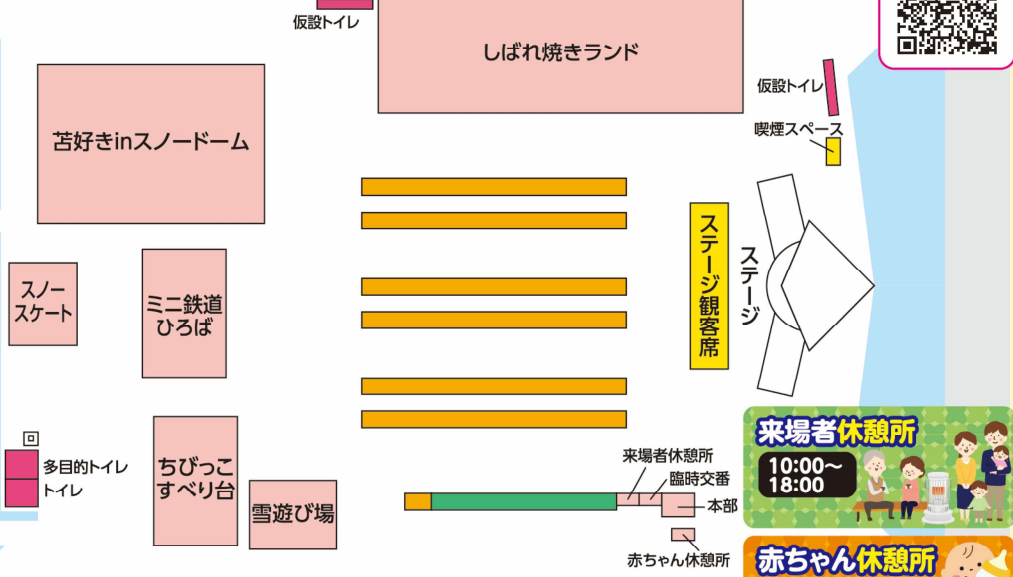

- 応募期間/令和7年2月10日(月)~2月20日(木)
- 賞金/金賞1点 賞金2万円 銀賞2点 賞金1万円
銅賞3点 賞金5千円
- 発表/2月下旬、スケートまつりホームページにて発表

※被写体の肖像権については主催者は責任を負いません。
必ず撮影の際に承諾を得てください。

第59回 とまごまいスケートまつり アンケート

今後の運営の参考としますので、
アンケートへの御協力をお願い
します。
QRコードを読み取りGoogle
フォームから回答をお願いします。
Googleアカウントがなくても
回答可能です。このアンケートは
約2分で回答可能です。
2月16日(日)まで回答できます。

メイン会場図

協賛店
PRブース

周辺地図

会場内イベント

10:00~18:00
10:00~17:00
ミニ鉄道ひろば
1名500円 (全年齢対象) 有料

10:00~17:00
(最終受付16:30)
苦好きinスノードーム
入場料金100円(300円)
(それぞれのアトラクションに参加できます) 有料

10:00~16:00
ちびっこすべり台 無料

10:00~16:00
スノースケート
フース名: m&m skateboard club (有料)
料金: 300円, 500円