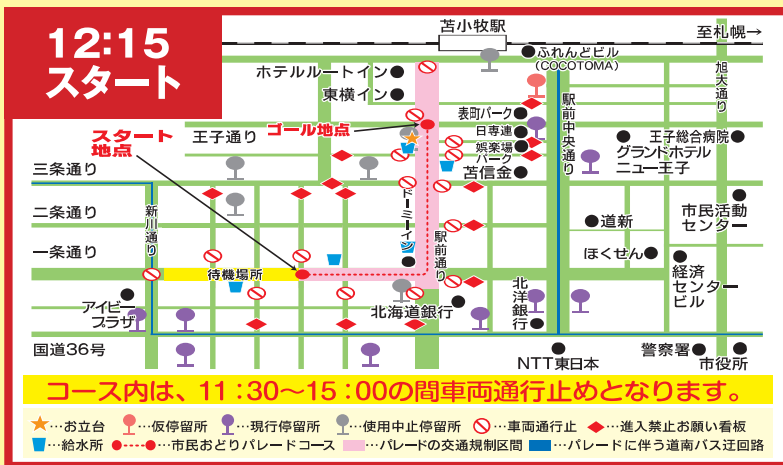

マーチング フェスティバル

4日

ポート カーニバル

12:15スタート

- 1 駒澤大学附属苫小牧高等学校 吹奏楽局
- 2 王子製紙吹奏楽団 & チームTNS
- 3 駒沢苫小牧幼稚園
- 4 認定こども園 苫小牧中央幼稚園
- 5 ピノキオ苫小牧幼稚園
- 6 エンゼル幼稚園
- 7 MARCHING BAND "The Tomakomai Caskaders28"

12:50スタート

- 1 勇払千人隊踊り
(勇払千人隊パレード実行委員会)
- 2 うさびよんハッピーショー!!
(バトン&ダンスチーム M's Baton)
- 3 納涼 四神万燈神輿
(北海道江戸神輿保存会 苫小牧 鳳凰睦)
- 4 和太鼓
(苫小牧創作芸能研究会 樽前ばやし)
- 5 YOSAKOIソーラン パフォーマンス
(夜桜金魚とまこまいJAPAN)
- 6 栗林神輿
(栗林グループ)

ポートカーニバルの表彰式は4日(日)
17:05からメイン会場ステージで行います。

道南バスよりお知らせ

マーチングフェスティバル・ポートカーニバルに伴い、バス路線を変更します。8月4日(日)始発から最終便まで駅前通り経由のバスは駅前中央通りを通ります。三条通りの一部が通行止めとなるため、大町2丁目と苫信本店前のバス停は、国道側のバス停へ変更となります。苫小牧駅前③番のりばは、始発から最終便まで、旧エガオ東側に移動致します。道南バス苫小牧営業所 TEL0144-55-7125 道南バス錦西営業所 TEL0144-67-3100