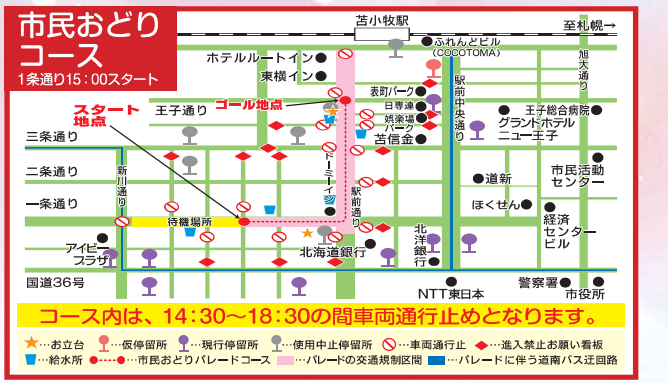

3 土 一条通り・駅前通り

市民おどり

15:00スタート!

(苫小牧おどり)

- 実行委員会
- ① 美光町内会 (39)
- ② 東開町内会 (34)
- ③ 第八区自治会 (39)
- ④ 株式会社 I-TECソリューションズ (9)
- ⑤ 株式会社北洋銀行 (25)
- ⑥ 出光北海道 (36)
- ⑦ HISAE日本語学校北海道とまこまい校 (2)
- ⑧ 北海道石油共同備蓄株&共備安全衛生協力会 (39)
- ⑨ 苫東石油備蓄株&苫東備蓄安全衛生協議会 (37)
- ⑩ 苫小牧港開発グループ (31)
- ⑪ 明治安田生命 苫小牧支社・苫小牧営業部 (2)
- ⑫ 苫小牧地区技能士協会 (39)
- ⑬ ほくでんグループ (22)
- ⑭ 株式会社上組 苫小牧支店 (2)
- ⑮ 苫小牧埠頭株式会社 (25)
- ⑯ メイトク北海道株式会社 (6)
- ⑰ 日本軽金属グループ (17)
- ⑱ 苫小牧聴力障害者協会・苫小牧手話の会 (39)
- ⑲ 苫小牧港管理組合 (38)
- ⑳ 苫小牧市役所職員福利厚生会 (39)
- ㉑ とまこまいコスプレフェスタコスプレ隊 (初)
- ㉒ 陸上自衛隊 第73戦車連隊 (20)

(スタート地点は一条通りの旧福士商店前です)

③ フリー参加

フリー参加大歓迎

市民おどりパレードに参加しませんか?ご家族で、ご友人と一緒に、サークル同士で、どうぞご参加ください。
※浴衣でなくてもかまいません (仮装もOK)

【参加申込】

事務局で受け付けております (32-6448) 当日 (8月3日 [土]) の受付は、大町寿総合福祉会館にて16時まで受付します。近くの係員に声をかけてください。

※表彰式は4日(日) 17:05からメイン会場ステージで行います。

市民おどり用「うちわ」協賛商社

日本CCS調査課 苫小牧CCS実証試験センター	TOMASEI ホール
苫小牧埠頭 株式会社	山本浄化興業株式会社
苫小牧港開発 株式会社	苫小牧市交通安全推進委員会
日本軽金属 株式会社 苫小牧製造所	株式会社ヤマツ 苫小牧営業部
苫小牧保険設計株式会社	株式会社マルヨン
株式会社三井さんふらわあ 苫小牧支店	苫小牧金属板工業協同組合
太平洋フェリー株式会社 苫小牧港営業所	北海道銀行
川崎近海汽船株式会社 苫小牧支店	NX北旺運輸 株式会社

苫小牧おどり
起 苗 由 香 本 田 石 和 美 由 香 苗
作 曲 和 田 石 和
編 曲 加 賀 城 鏡
歌 加 賀 城 鏡
昭和45年リリース

道南バスよりお知らせ

市民おどりパレードに伴い、バス路線を変更します。
8月3日(土) 始発から最終便まで駅前通り経由のバスは駅前中央通りを通ります。三条通りの一部が通行止めとなるため、大町2丁目と苫信本店前のバス停は、国道側のバス停へ変更となります。
苫小牧駅前3番のりばは、始発から最終便まで、旧エガオ東側に移動致します。
道南バス苫小牧営業所 TEL0144-55-7125 道南バス錦西営業所 TEL0144-57-3100

祝 第69回 ほかい港まつり

優れた技術と誠意で、お客さまに選ばれ、信頼される総合設備企業として発展し、地域・社会に貢献します。

北海道電気工事株式会社
苫小牧支店 TEL0144-755-5050

苫小牧電業協会

会長 中村 衛
副会長 大滝 力緒 理事 砂金 和幸
理事 佐藤 泰幸 理事 中山 卓也
理事 野田 泰正 理事 千葉 宏太
理事 三浦 大助
監事 相馬 清 監事 松浦 聡

〒053-0041 苫小牧市美園町3丁目14番18号
旗中村電気内
TEL:0144-38-3150 FAX:0144-38-3151

祝 第69回 ほかい港まつり

地元「好き」を見つけよう
北海道新聞社 苫小牧支社1F
TEL0144-36-7751 FAX0144-36-8591

株式会社 北日本広告社

https://www.ad-kitanihon.co.jp/
苫小牧支社 / 苫小牧市表町1丁目3番8号
北海道新聞社 苫小牧支社1F
TEL0144-36-7751 FAX0144-36-8591

祝 第69回 ほかい港まつり

N X 北旺運輸株式会社

苫小牧市元中野町2丁目1-29
TEL (0144)34-5121
https://hokuoh-unyu.com

祝 第69回 ほかい港まつり

ナサキスタックス株式会社

苫小牧市元中野町2丁目13番24号 TEL.0144-35-2222

宝永特製の餡が びっしりと詰まった

宝永自慢の手造り餃子

話題の冷凍自動販売機にて販売!!

友 株式会社 トモヒロ

業務用酒類販売
苫小牧市明野新町2丁目2番25号 ☎(0144)57-1127
●大町店(業務用酒類店・配達専門)
注文受付 / 16:00~22:00 ☎(0144)84-1462

祝 第69回 とまこまい港まつり

社会の明日を、地域とともに。

苫東石油備蓄株式会社

苫小牧事業所

苫小牧市字跡108番地 ☎ 0144-56-2020

祝 第69回 ほかい港まつり

苫小牧北倉港運株式会社

代表取締役社長 成田 雅則
苫小牧市字勇払152-248
TEL 53-5600 FAX 57-8555
URL http://www.tmhokuso.co.jp

児童、生徒用図書、教科書、図書館用品 家庭学習教材、文具、事務用品、OA機器

しんどう書店

本店 新富町1丁目8番19号
☎ 72-8955 FAX 72-5110

ステイ店 コープさっぽろステイ店内 ☎32-0658

brand new idea, for the new generation

Ivy home

アイビーホーム株式会社

☎0144-55-5335

苫小牧港開発株式会社

苫小牧西港フェリーターミナル運営・不動産事業