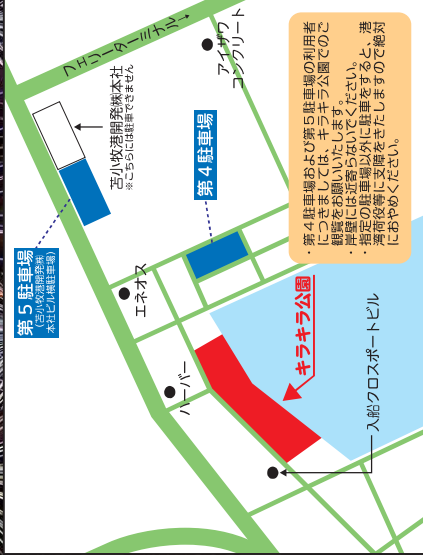

南高校発

南高校(東)17:36～スケートセンター17:39～ときわ1丁目17:41～泉野小学校前17:43～川沿1丁目17:45～糸井駅北17:48～桜木町3丁目(北)17:52～光洋中学校前17:55～大成小学校前17:57～新富2丁目(北)17:58～三条橋18:02～アイビーラサ前18:06～市役所(北)18:08～**花火会場18:30**

錦西営業所発

錦西営業所17:23～宮前4丁目17:25～明徳2丁目17:28～南高校北17:31～澄川小学校前17:34～栢本5丁目17:37～日新3丁目17:42～日新メデア・カルタウン17:44～豊川1丁目17:46～桜木4丁目17:50～北光小学校前(東)17:55～元町2丁目18:01～駅通十字街18:07～**花火会場18:30**

※ここがない途中のバス停でもご利用いただけます。詳細はお問い合わせ下さい。

※花火大会終了後も同じ路線で復路の運行を致します。

※往路は乗車のみ、復路は降車のみ。 ※運賃は車内の運賃表示器をご覧下さい。

※臨時バスの為、各種定期券は利用できません。(高齢者フリーパス・優待・無料乗車証は利用できます)

※中学生100円/小学生50円のワンコインは適用となります。(証明書持参願います)

お問い合わせ 道南バス(株) **0144-55-7125**