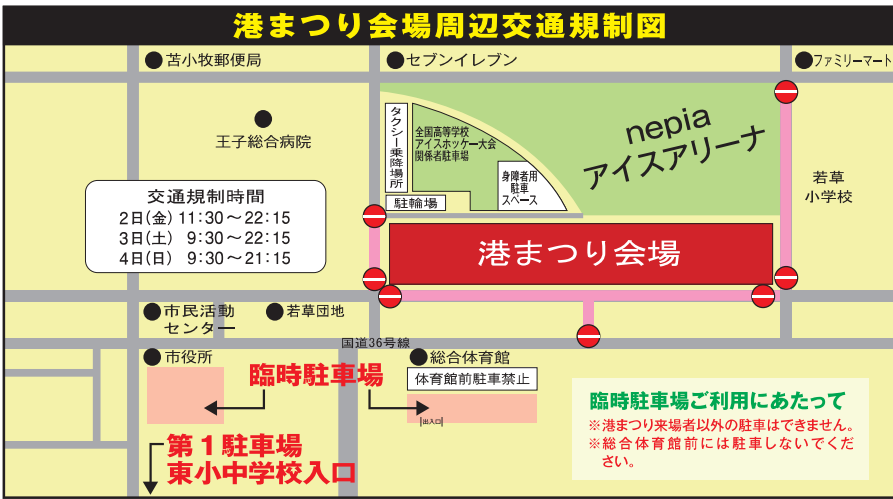

三車車ローン R3ろくさん

はたらくの、生活応援BANK.

その他・融資の事なら 苫小牧支店
何でもお気軽に 苫小牧市表町1-4-24
ご相談ください! Tel (0144) 36-1212

JCS・5・ランド IN サマー

主催:(一社)苫小牧青年会議所

今年度は苫小牧市内小中学校生徒のみならずから寄せいただいたアイデアを元にブース内容を一新内容は当日のお楽しみ♪
 ご来場の際はぜひお立ち寄りください

2日(金)	3日(土)	4日(日)
13:00~18:30	10:00~18:30	10:00~18:30